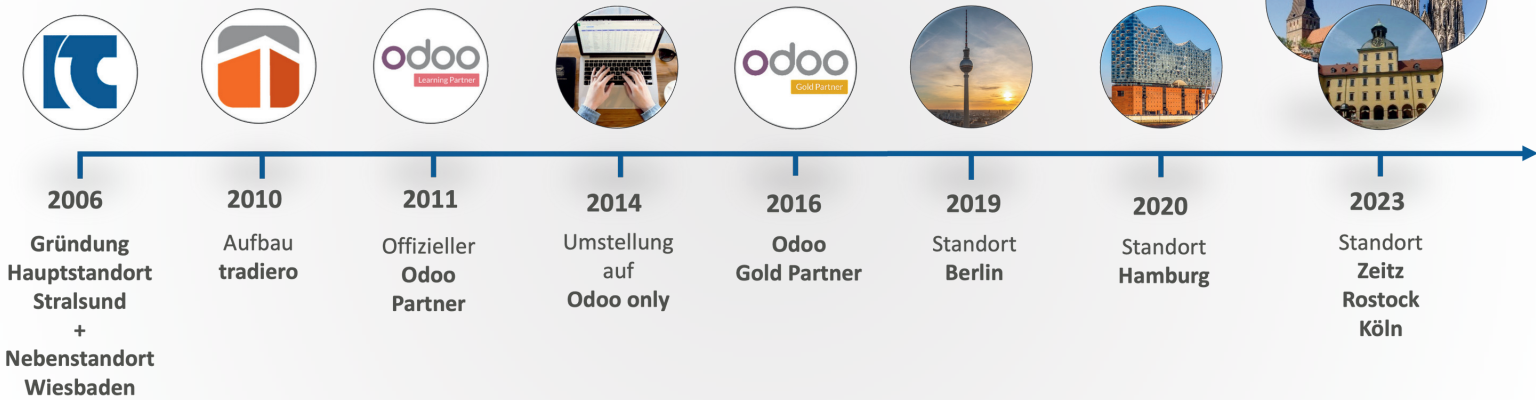

KEY FACTS

9 Standorte

130+ Mitarbeiter

14+ Jahre Odoo Partner

300+ Odoo Projekte

250+ Personenjahre Odoo Erfahrung

Digitalisierungsmeister

Einziger GoDigital-Partner in Stralsund

go-digital

Größtes eigentümergeführtes IT-Unternehmen mit Hauptsitz in Vorpommern-Rügen

Hidden Champion

MEILENSTEINE

KUNDEN

100+ Kunden in der DACH-Region

97 % Kundenbindungsrate

Branchen: u. a. (Online)-Handel, Dienstleistung, Fertigung, Handwerk, öffentliche Einrichtungen

Die meisten unserer Kunden setzen bereits seit mehr als einem Jahr auf uns als zuverlässigen Odoo Partner.

LEITUNG & BEIRAT

Lars Lifson

Frank Löffler

Gerold Blakowski

PRODUKT, DIENSTLEISTUNGEN & KNOW-HOW

Odoo: Die meistinstallierte Business-Software der Welt